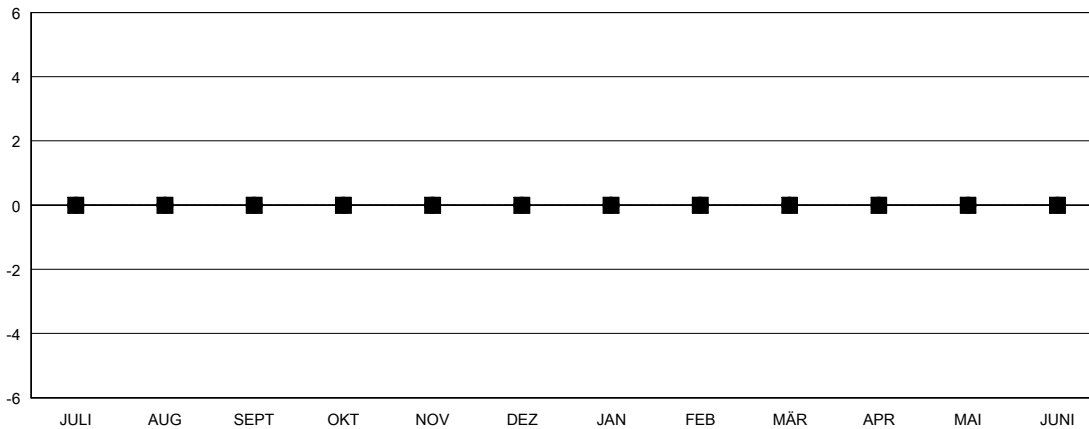

MONTHLY MEMBERSHIP PROGRESS REPORT

District 1110S

Results as of: 1/31/2017

GMT: Carl Robert Rettby

STANDORT GERMANY

GMT KONST. GEB.:

Clubs			
ERGEBNISSE FÜR 2016-2017			
QUARTAL	ZIEL NEUE CLUBS	NEUE CLUBS	AUFGELOSTE CLUBS
JULI/AUG/SEPT	0	0	0
OKT/NOV/DEZ	0	0	0
JAN/FEB/MÄR	0	0	0
APR/MAI/JUNI	0	0	0

Pro Mitglied			
ERGEBNISSE FÜR 2016-2017			
QUARTAL	NETTOZIEL BZGL. NEU GEWONNENER MITGLIEDER (ohne wieder aufgenommene oder Transfermitglieder)	AKTUELLE ANZAHL NEU GEWONNENER MITGLIEDER (ohne wieder aufgenommene oder Transfermitglieder)	AKTUELLE ANZAHL ABGEMELDETER MITGLIEDER (einschließlich Transfermitglieder)
JULI/AUG/SEPT	-25	19	19
OKT/NOV/DEZ	-25	7	15
JAN/FEB/MÄR	-17	5	7
APR/MAI/JUNI	-28	0	0

ZIELE UND TATSÄCHLICHE NEUE CLUBS KUMULATIV

-■- DIESJÄHRIGE ZIELE BEZÜGLICH NEUER CLUBS
 -●- TATSÄCHLICH NEUE CLUBS IN DIESEM JAHR
 -▲- TATSÄCHLICHE NEUE CLUBS IM VERGANGENEN JAHR

ZIELE UND TATSÄCHLICHE MITGLIEDER KUMULATIV