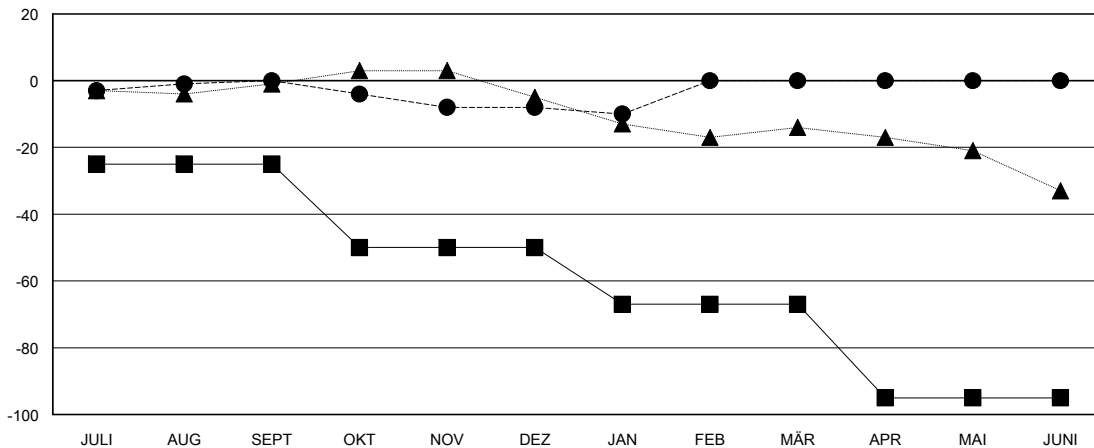

MONTHLY MEMBERSHIP PROGRESS REPORT

District 1110S

Results as of: 1/31/2017

GMT: Carl Robert Rettby

STANDORT GERMANY

GMT KONST. GEB.:

Clubs			
ERGEBNISSE FÜR 2016-2017			
QUARTAL	ZIEL NEUE CLUBS	NEUE CLUBS	AUFGELOSTE CLUBS
JULI/AUG/SEPT	0	0	0
OKT/NOV/DEZ	0	0	0
JAN/FEB/MÄR	0	0	0
APR/MAI/JUNI	0	0	0

Pro Mitglied			
ERGEBNISSE FÜR 2016-2017			
QUARTAL	NETTOZIEL BZGL. NEU GEWONNENER MITGLIEDER (ohne wieder aufgenommene oder Transfermitglieder)	AKTUELLE ANZAHL NEU GEWONNENER MITGLIEDER (ohne wieder aufgenommene oder Transfermitglieder)	AKTUELLE ANZAHL ABGEMELDETER MITGLIEDER (einschließlich Transfermitglieder)
JULI/AUG/SEPT	-25	19	19
OKT/NOV/DEZ	-25	7	15
JAN/FEB/MÄR	-17	5	7
APR/MAI/JUNI	-28	0	0

ZIELE UND TATSÄCHLICHE NEUE CLUBS KUMULATIV

-■- DIESJÄHRIGE ZIELE BEZÜGLICH NEUER CLUBS
 -●- TATSÄCHLICH NEUE CLUBS IN DIESEM JAHR
 -▲- TATSÄCHLICHE NEUE CLUBS IM VERGANGENEN JAHR

ZIELE UND TATSÄCHLICHE MITGLIEDER KUMULATIV